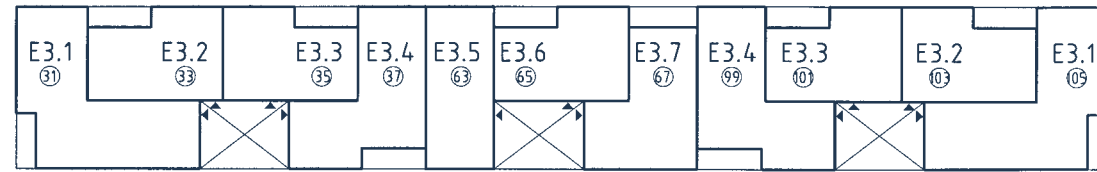

Appartementen

Plattegronden

Woongevel

Entreegevel

Zijgevel Zuid

Doorsnede

Langsdoorsnede garage

Verdieping 1 t/m 4

Begane grond

Stallingsruimte

Plattegrond 4^e verdieping

Plattegrond 3^e verdieping

Plattegrond 2^e verdieping

Plattegrond 1^e verdieping

Plattegrond begane grond

⑦ huisnummer

Woningtype	getekend	gespiegeld	totaal
E3.1 4kw	4	4	8
E3.2 3kw	4	4	8
E3.3 3kw	4	4	8
E3.4 4kw	5	5	10
E3.5 3kw	5	-	5
E3.6 3kw	5	-	5
E3.7 3kw	4	-	4
E3.8 4kw	1	1	2
E3.9 4kw	1	1	2
E3.10 3kw	1	-	1
Totaal			53