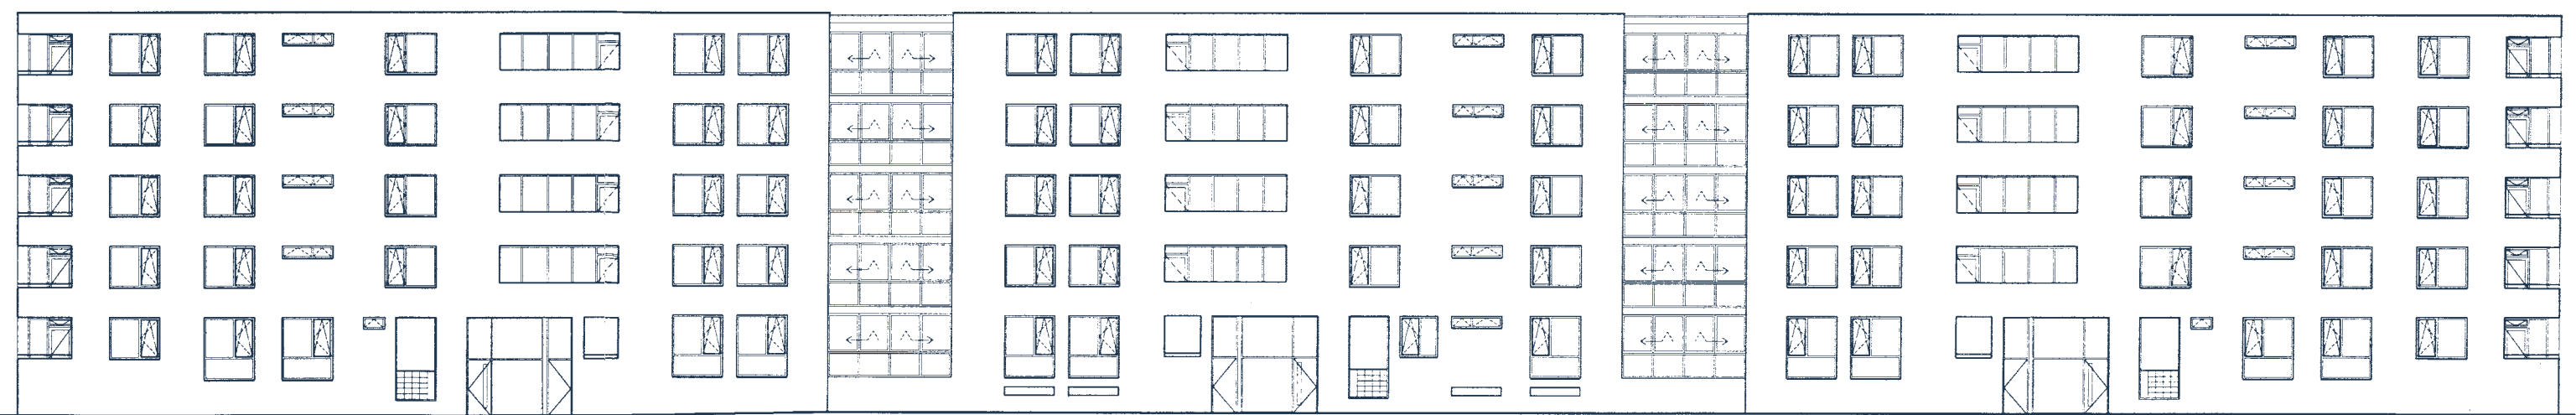

Appartementen

Plattegronden

Woongevel

Entreegevel

Zijgevel Zuid

Doorsnede

Langsdoorsnede garage

Verdieping 1 t/m 4

Begane grond

Stallingsruimte

Plattegrond 4^e verdieping

Plattegrond 3^e verdieping

Plattegrond 2^e verdieping

Plattegrond 1^e verdieping

Plattegrond begane grond

⑦ huisnummer

Woningtype	getekend	gespiegeld	totaal
E3.1 4kw	4	4	8
E3.2 3kw	4	4	8
E3.3 3kw	4	4	8
E3.4 4kw	5	5	10
E3.5 3kw	5	-	5
E3.6 3kw	5	-	5
E3.7 3kw	4	-	4
E3.8 4kw	1	1	2
E3.9 4kw	1	1	2
E3.10 3kw	1	-	1
Totaal			53