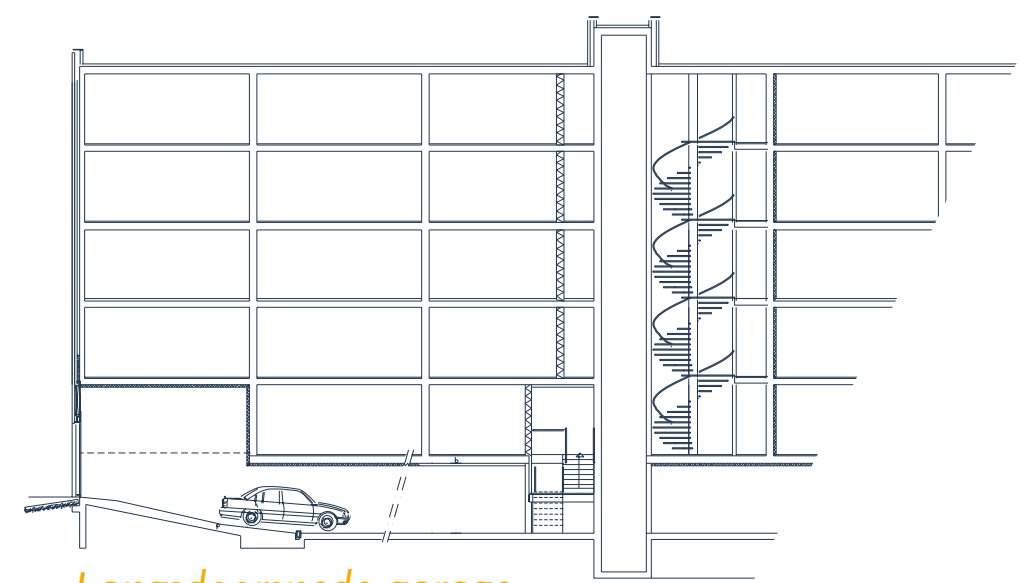

Appartementen

Plattegronden

Woongevel

Entreegevel

Zijgevel Zuid

Doorsnede

Langsdoorsnede garage

Verdieping 1 t/m 4

Begane grond

Stallingsruimte

Plattegrond 4^e verdieping

Plattegrond 3^e verdieping

Plattegrond 2^e verdieping

Plattegrond 1^e verdieping

Plattegrond begane grond

⑦ huisnummer

Woningtype	getekend	gespiegeld	totaal
E3.1 4kw	4	4	8
E3.2 3kw	4	4	8
E3.3 3kw	4	4	8
E3.4 4kw	5	5	10
E3.5 3kw	5	-	5
E3.6 3kw	5	-	5
E3.7 3kw	4	-	4
E3.8 4kw	1	1	2
E3.9 4kw	1	1	2
E3.10 3kw	1	-	1
Totaal			53