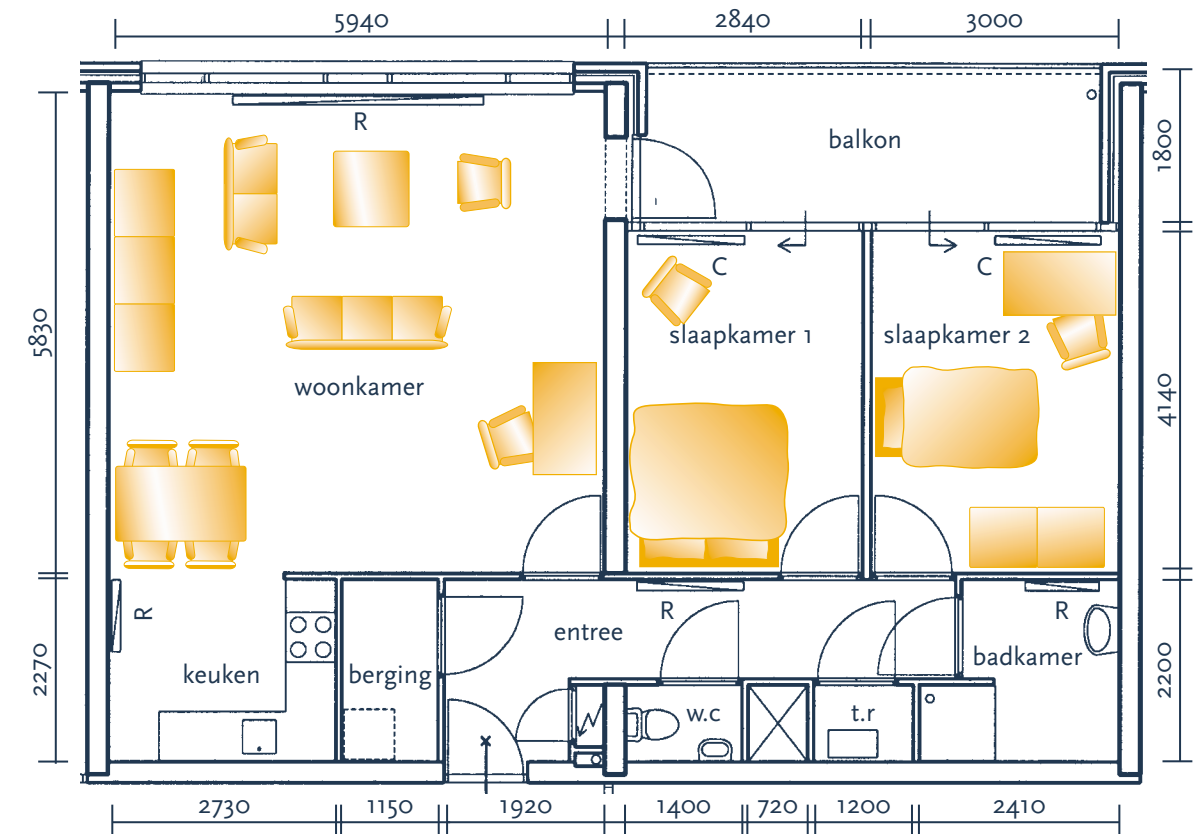

Gespiegelde woning niet afgebeeld