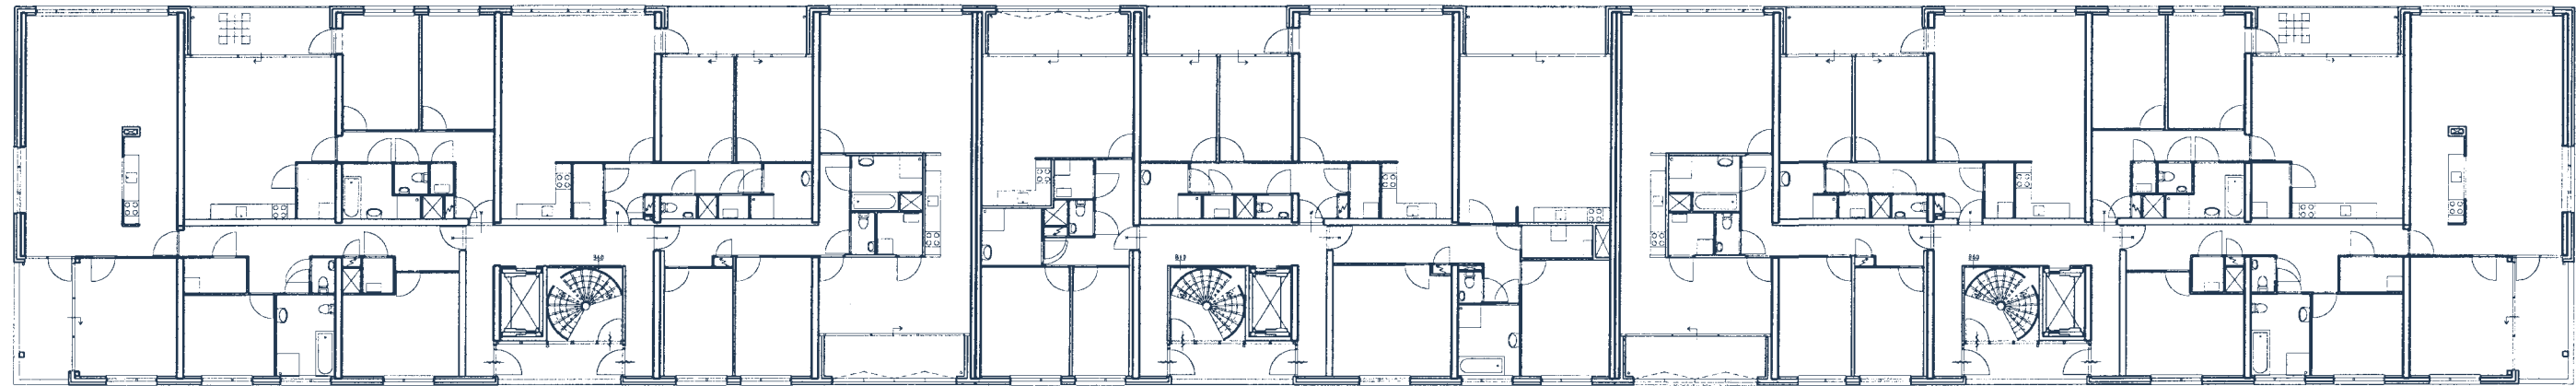

Appartementen

Plattegronden

Woongevel

Entreegevel

Zijgevel Zuid

Doorsnede

Langsdoorsnede garage

Verdieping 1 t/m 4

Begane grond

Stallingsruimte

Plattegrond 4^e verdieping

Plattegrond 3^e verdieping

Plattegrond 2^e verdieping

Plattegrond 1^e verdieping

Plattegrond begane grond

⑦ huisnummer

Woningtype	getekend	gespiegeld	totaal
E3.1 4kw	4	4	8
E3.2 3kw	4	4	8
E3.3 3kw	4	4	8
E3.4 4kw	5	5	10
E3.5 3kw	5	-	5
E3.6 3kw	5	-	5
E3.7 3kw	4	-	4
E3.8 4kw	1	1	2
E3.9 4kw	1	1	2
E3.10 3kw	1	-	1
Totaal			53