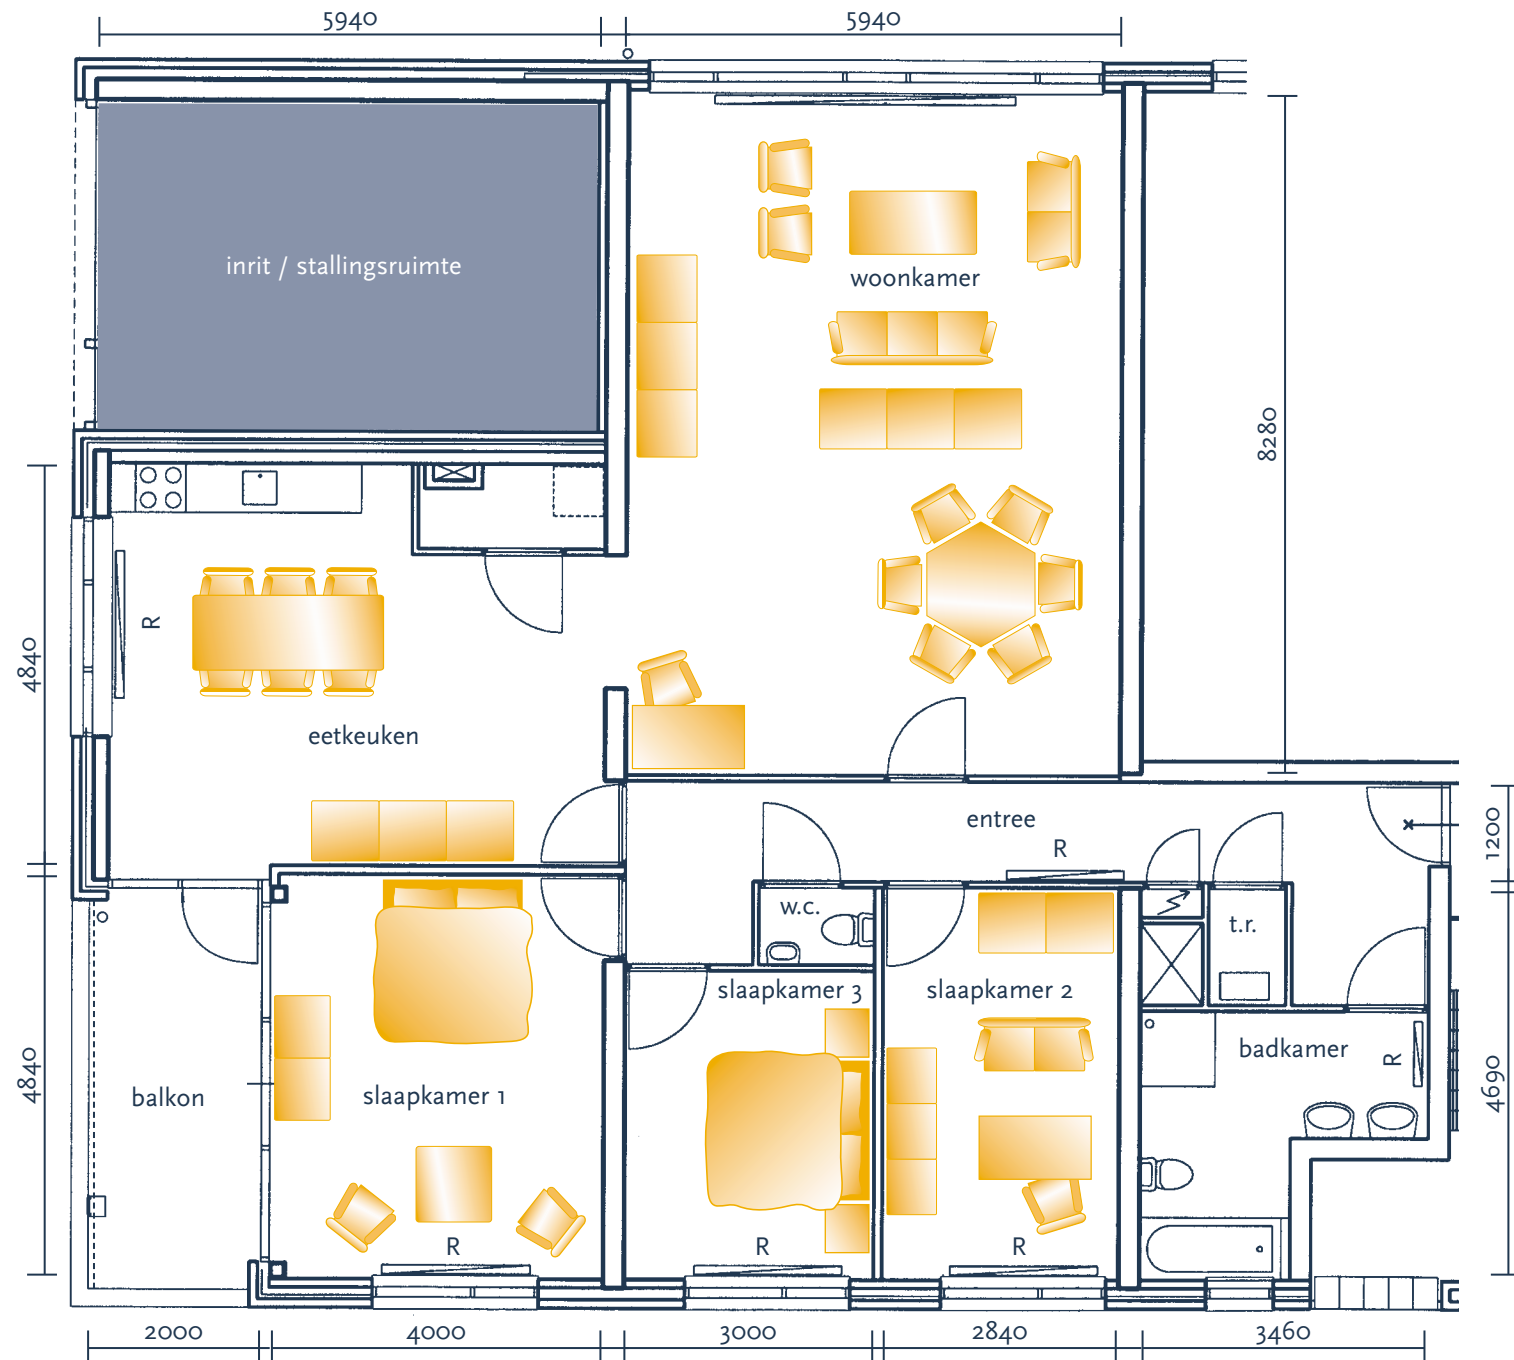

Begane grond

Stallingsruimte

Plattegrond 4^e verdieping

Plattegrond 3^e verdieping

Plattegrond 2^e verdieping

Plattegrond 1^e verdieping

Plattegrond begane grond

⑦ huisnummer

Woningtype	getekend	gespiegeld	totaal
E3.1 4kw	4	4	8
E3.2 3kw	4	4	8
E3.3 3kw	4	4	8
E3.4 4kw	5	5	10
E3.5 3kw	5	-	5
E3.6 3kw	5	-	5
E3.7 3kw	4	-	4
E3.8 4kw	1	1	2
E3.9 4kw	1	1	2
E3.10 3kw	1	-	1
Totaal			53

Gespiegelde woning niet afgebeeld

Gespiegelde woning niet afgebeeld

Gespiegelde woning niet afgebeeld

Gespiegelde woning niet afgebeeld

Appartement Adolph

Type E3.6

Appartement Adriana

Type E3.7

Gespiegelde woning niet afgebeeld

Gespiegelde woning niet afgebeeld

Appartement Magdalena

Type E3.10