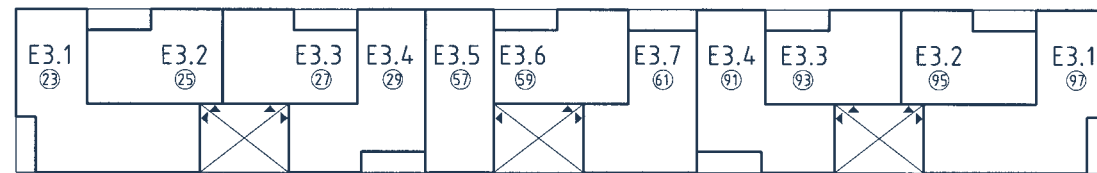

Appartementen

Plattegronden

Woongevel

Entreegevel

Zijgevel Zuid

Doorsnede

Langsdoorsnede garage

Verdieping 1 t/m 4

Begane grond

Stallingsruimte

Plattegrond 4^e verdieping

Plattegrond 3^e verdieping

Plattegrond 2^e verdieping

Plattegrond 1^e verdieping

Plattegrond begane grond

⑦ huisnummer

Woningtype	getekend	gespiegeld	totaal
E3.1 4kw	4	4	8
E3.2 3kw	4	4	8
E3.3 3kw	4	4	8
E3.4 4kw	5	5	10
E3.5 3kw	5	-	5
E3.6 3kw	5	-	5
E3.7 3kw	4	-	4
E3.8 4kw	1	1	2
E3.9 4kw	1	1	2
E3.10 3kw	1	-	1
Totaal			53