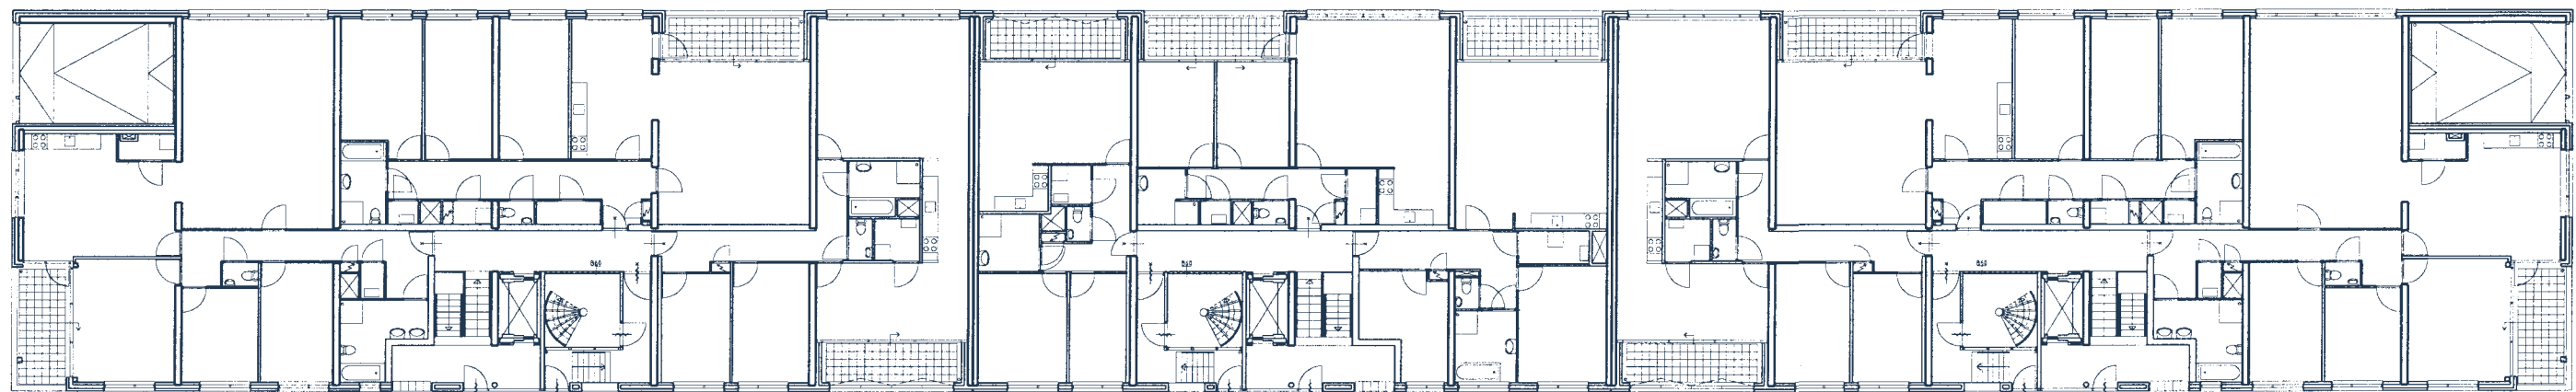

Appartementen

Plattegronden

Woongevel

Entreegevel

Zijgevel Zuid

Doorsnede

Langsdoorsnede garage

Verdieping 1 t/m 4

Begane grond

Stallingsruimte

Plattegrond 4^e verdieping

Plattegrond 3^e verdieping

Plattegrond 2^e verdieping

Plattegrond 1^e verdieping

Plattegrond begane grond

⑦ huisnummer

Woningtype	getekend	gespiegeld	totaal
E3.1 4kw	4	4	8
E3.2 3kw	4	4	8
E3.3 3kw	4	4	8
E3.4 4kw	5	5	10
E3.5 3kw	5	-	5
E3.6 3kw	5	-	5
E3.7 3kw	4	-	4
E3.8 4kw	1	1	2
E3.9 4kw	1	1	2
E3.10 3kw	1	-	1
Totaal			53