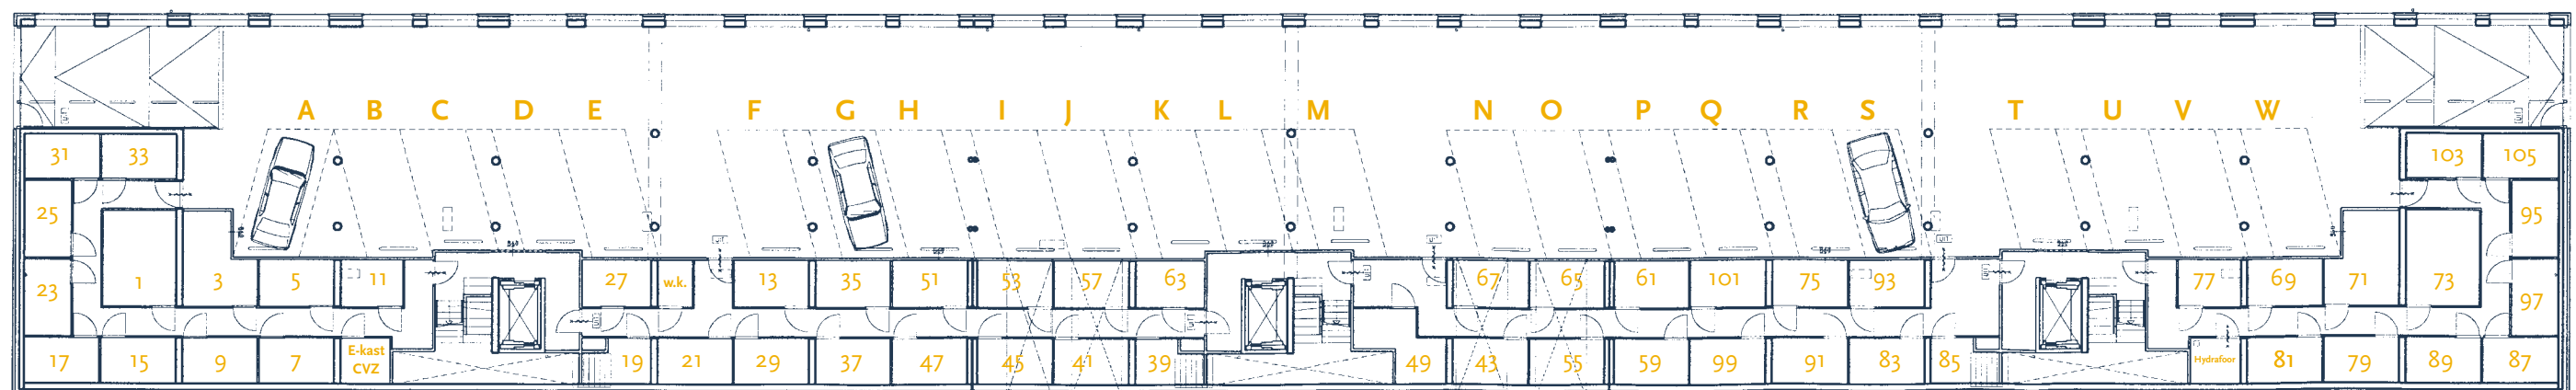

Appartementen

Plattegronden

Woongevel

Entreegevel

Zijgevel Zuid

Doorsnede

Langsdoorsnede garage

Verdieping 1 t/m 4

Begane grond

Stallingsruimte

Plattegrond 4^e verdieping

Plattegrond 3^e verdieping

Plattegrond 2^e verdieping

Plattegrond 1^e verdieping

Plattegrond begane grond

⑦ huisnummer

Woningtype	getekend	gespiegeld	totaal
E3.1 4kw	4	4	8
E3.2 3kw	4	4	8
E3.3 3kw	4	4	8
E3.4 4kw	5	5	10
E3.5 3kw	5	-	5
E3.6 3kw	5	-	5
E3.7 3kw	4	-	4
E3.8 4kw	1	1	2
E3.9 4kw	1	1	2
E3.10 3kw	1	-	1
Totaal			53