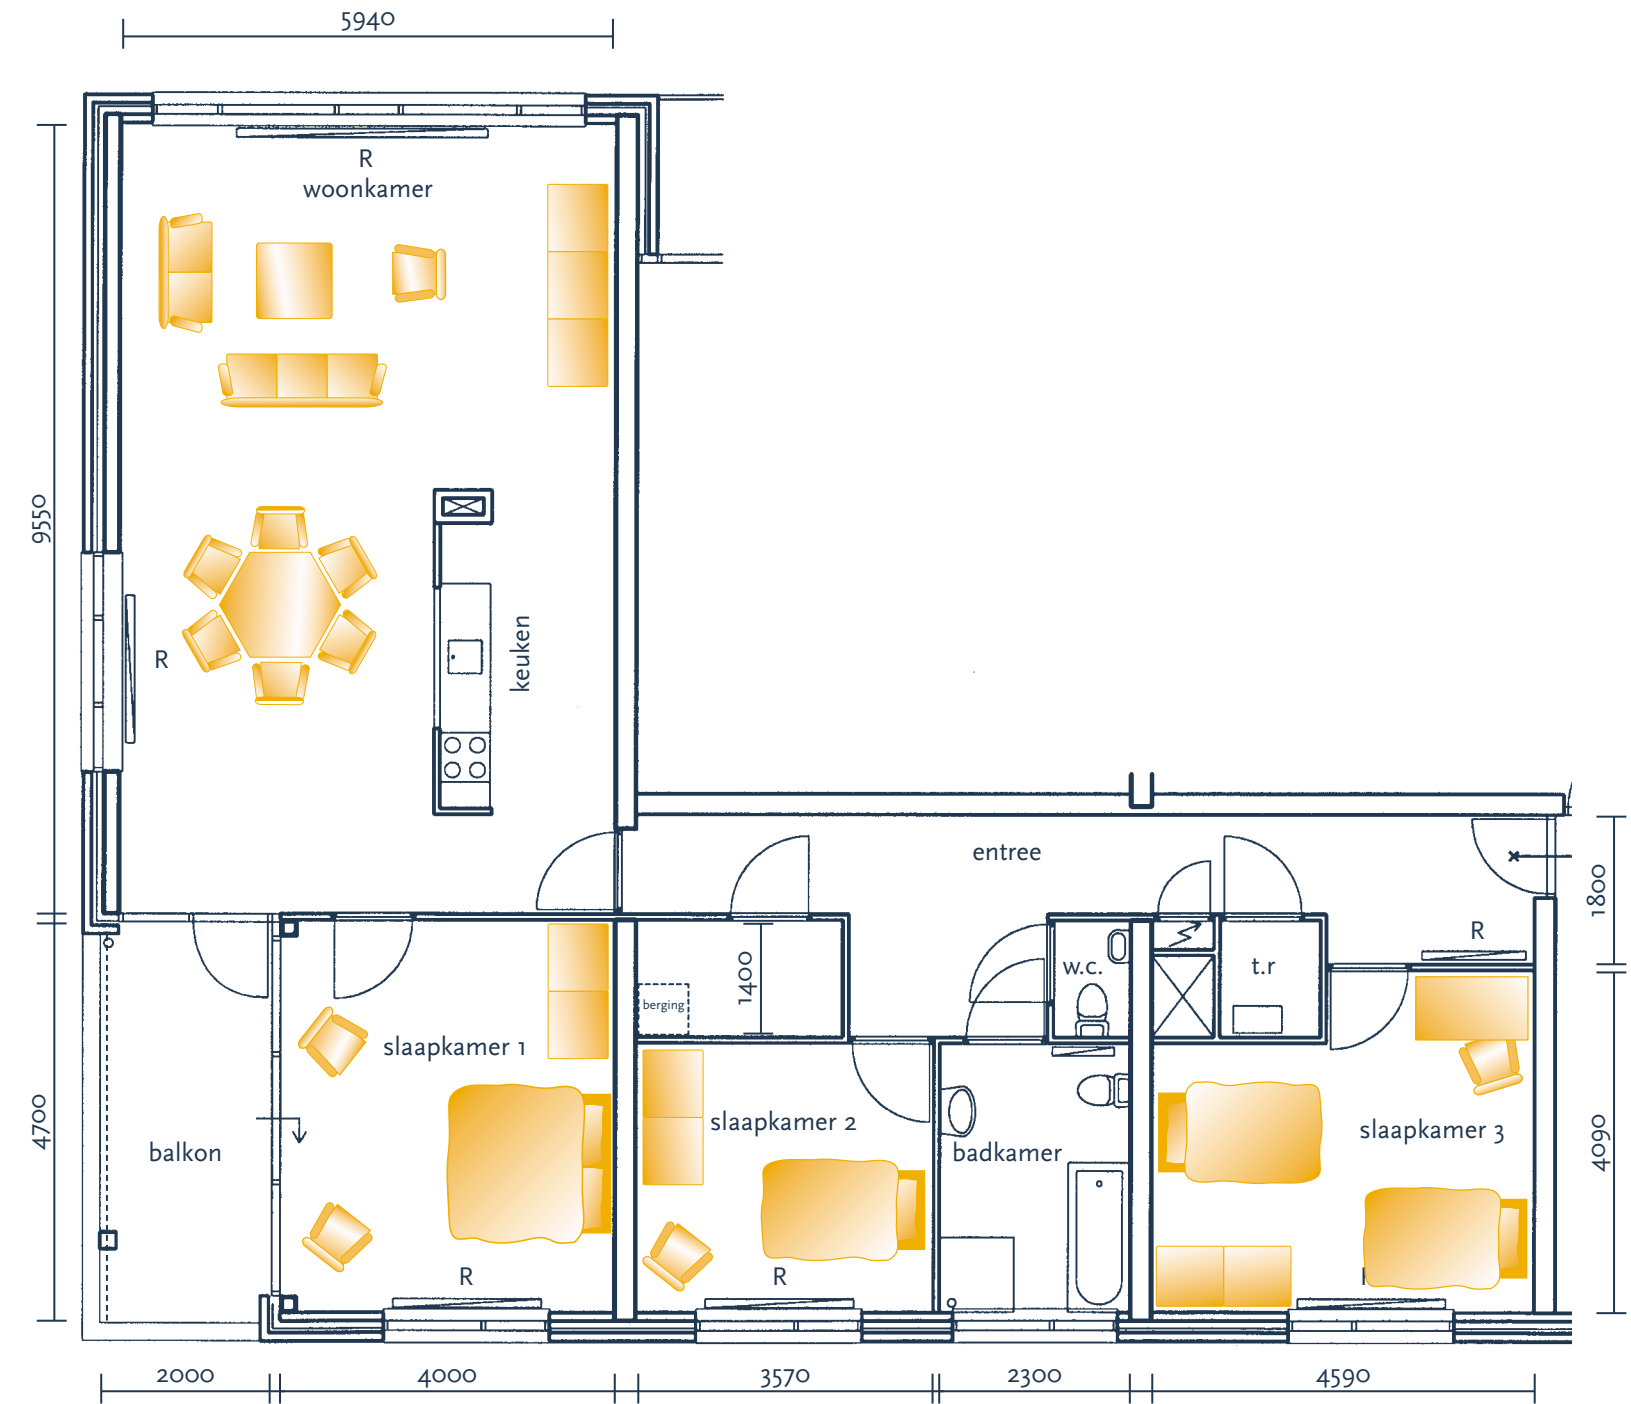

Appartementen

Plattegronden

Woongevel

Entreegevel

Zijgevel Zuid

Doorsnede

Langsdoorsnede garage

Verdieping 1 t/m 4

Begane grond

Stallingsruimte

Plattegrond 4^e verdieping

Plattegrond 3^e verdieping

Plattegrond 2^e verdieping

Plattegrond 1^e verdieping

Plattegrond begane grond

⑦ huisnummer

Woningtype	getekend	gespiegeld	totaal
E3.1 4kw	4	4	8
E3.2 3kw	4	4	8
E3.3 3kw	4	4	8
E3.4 4kw	5	5	10
E3.5 3kw	5	-	5
E3.6 3kw	5	-	5
E3.7 3kw	4	-	4
E3.8 4kw	1	1	2
E3.9 4kw	1	1	2
E3.10 3kw	1	-	1
Totaal			53