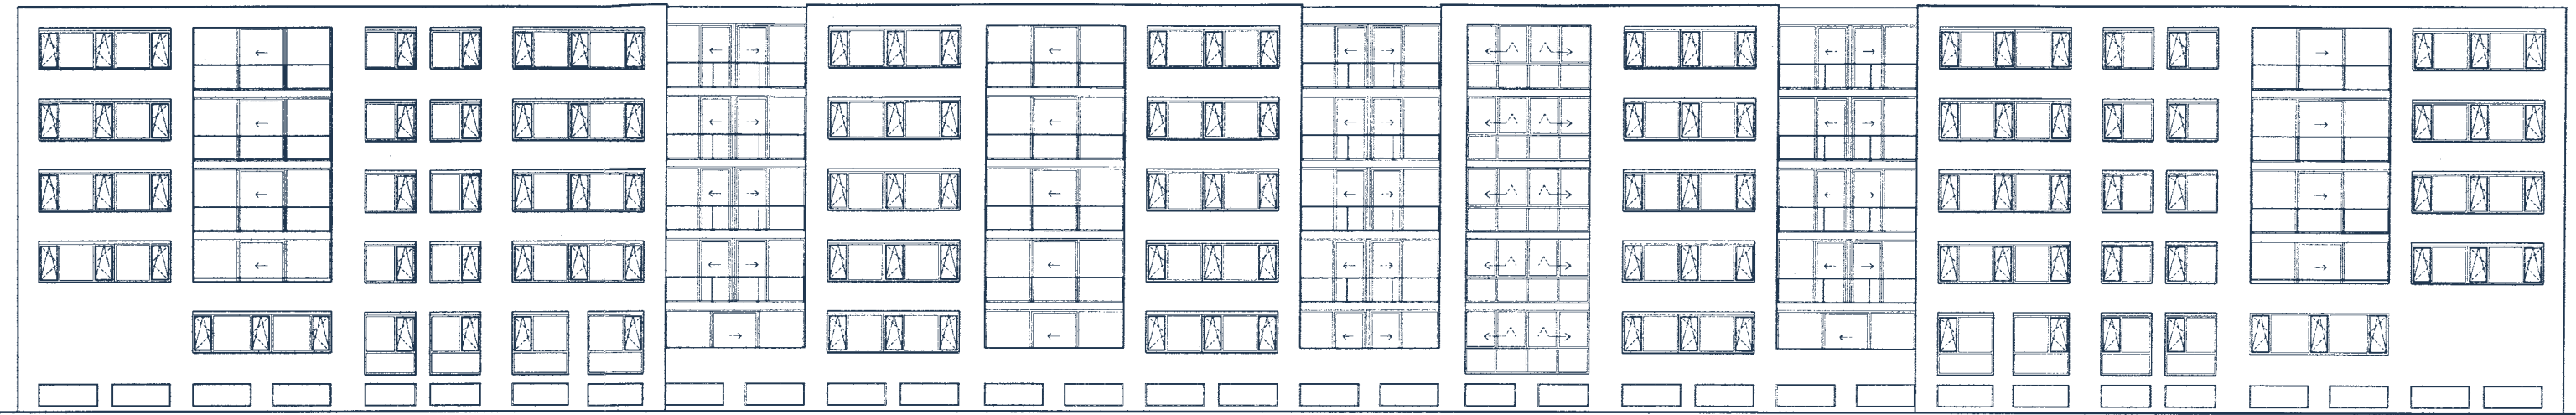

Appartementen

Plattegronden

Woongevel

Entreegevel

Zijgevel Zuid

Doorsnede

Langsdoorsnede garage

Verdieping 1 t/m 4

Begane grond

Stallingsruimte

Plattegrond 4^e verdieping

Plattegrond 3^e verdieping

Plattegrond 2^e verdieping

Plattegrond 1^e verdieping

Plattegrond begane grond

⑦ huisnummer

Woningtype	getekend	gespiegeld	totaal
E3.1 4kw	4	4	8
E3.2 3kw	4	4	8
E3.3 3kw	4	4	8
E3.4 4kw	5	5	10
E3.5 3kw	5	-	5
E3.6 3kw	5	-	5
E3.7 3kw	4	-	4
E3.8 4kw	1	1	2
E3.9 4kw	1	1	2
E3.10 3kw	1	-	1
Totaal			53